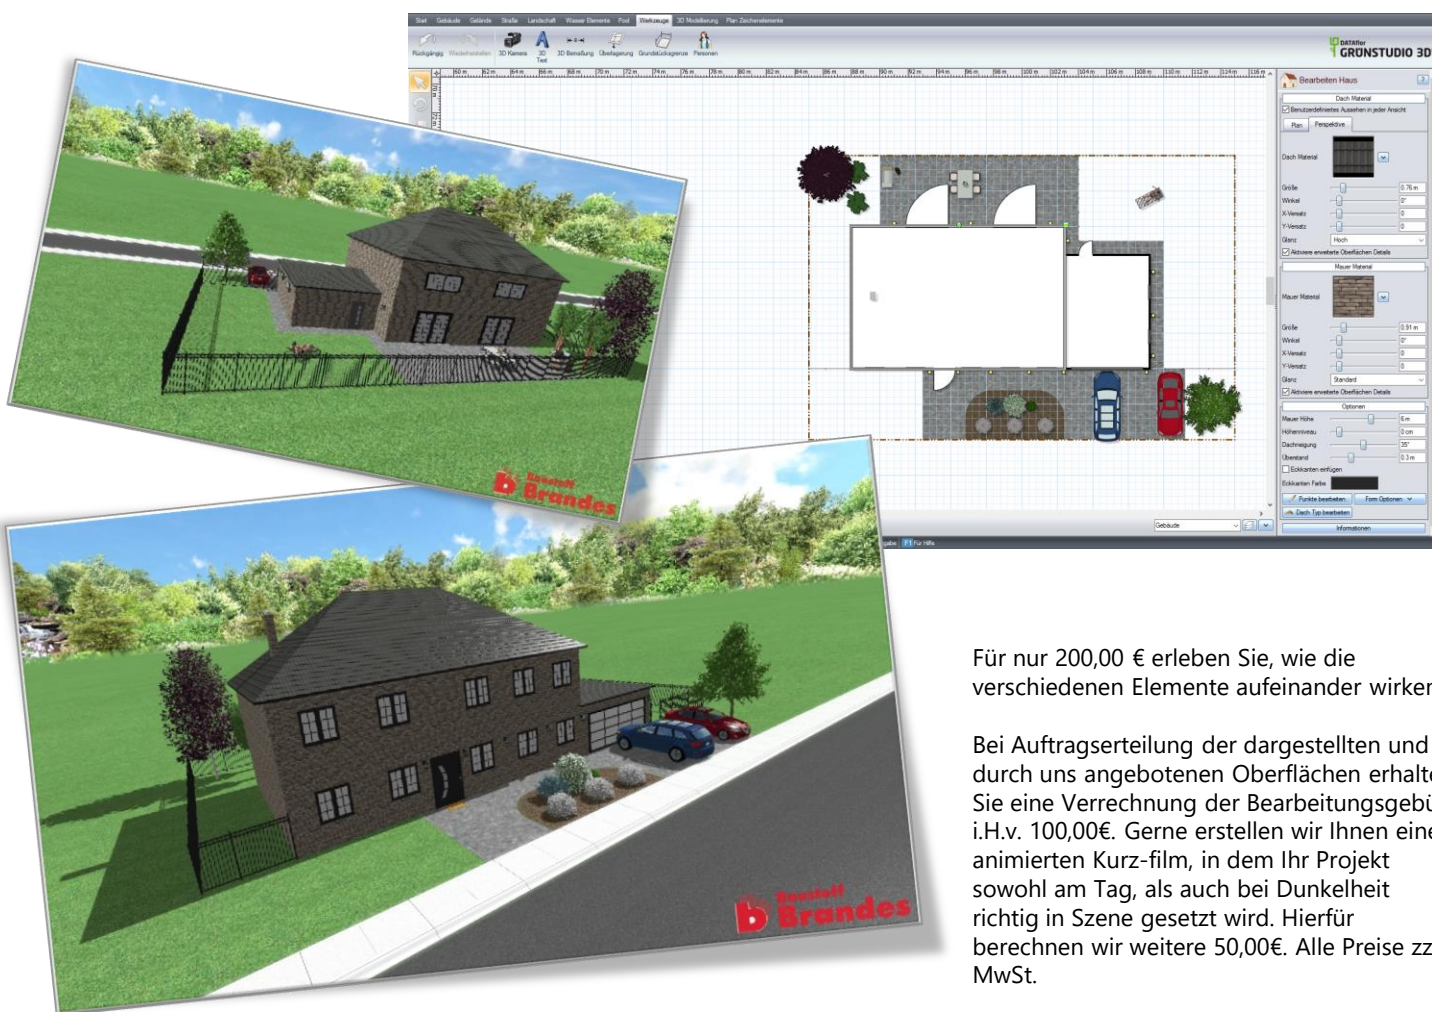

# Wir planen Ihren Wohlfühlplatz!

Auf Grundlage eines Lageplans, Katasterplans, Architektenzeichnung und/oder geeigneten Fotos können in Draufsicht und 3D-Perspektive Visualisierungen für nahezu alle Naturstein-, Pflaster-, Terrassen- und Fassadenoberflächen und herstellerunabhängig erstellt werden.

**Machen Sie sich ein Bild davon, wie sich Tageszeit und Jahreszeit auf Ihren Wohlfühlplatz auswirken!**

Für nur 200,00 € erleben Sie, wie die verschiedenen Elemente aufeinander wirken.

Bei Auftragserteilung der dargestellten und durch uns angebotenen Oberflächen erhalten Sie eine Verrechnung der Bearbeitungsgebühr i.H.v. 100,00€. Gerne erstellen wir Ihnen einen animierten Kurz-film, in dem Ihr Projekt sowohl am Tag, als auch bei Dunkelheit richtig in Szene gesetzt wird. Hierfür berechnen wir weitere 50,00€. Alle Preise zzgl. MwSt.